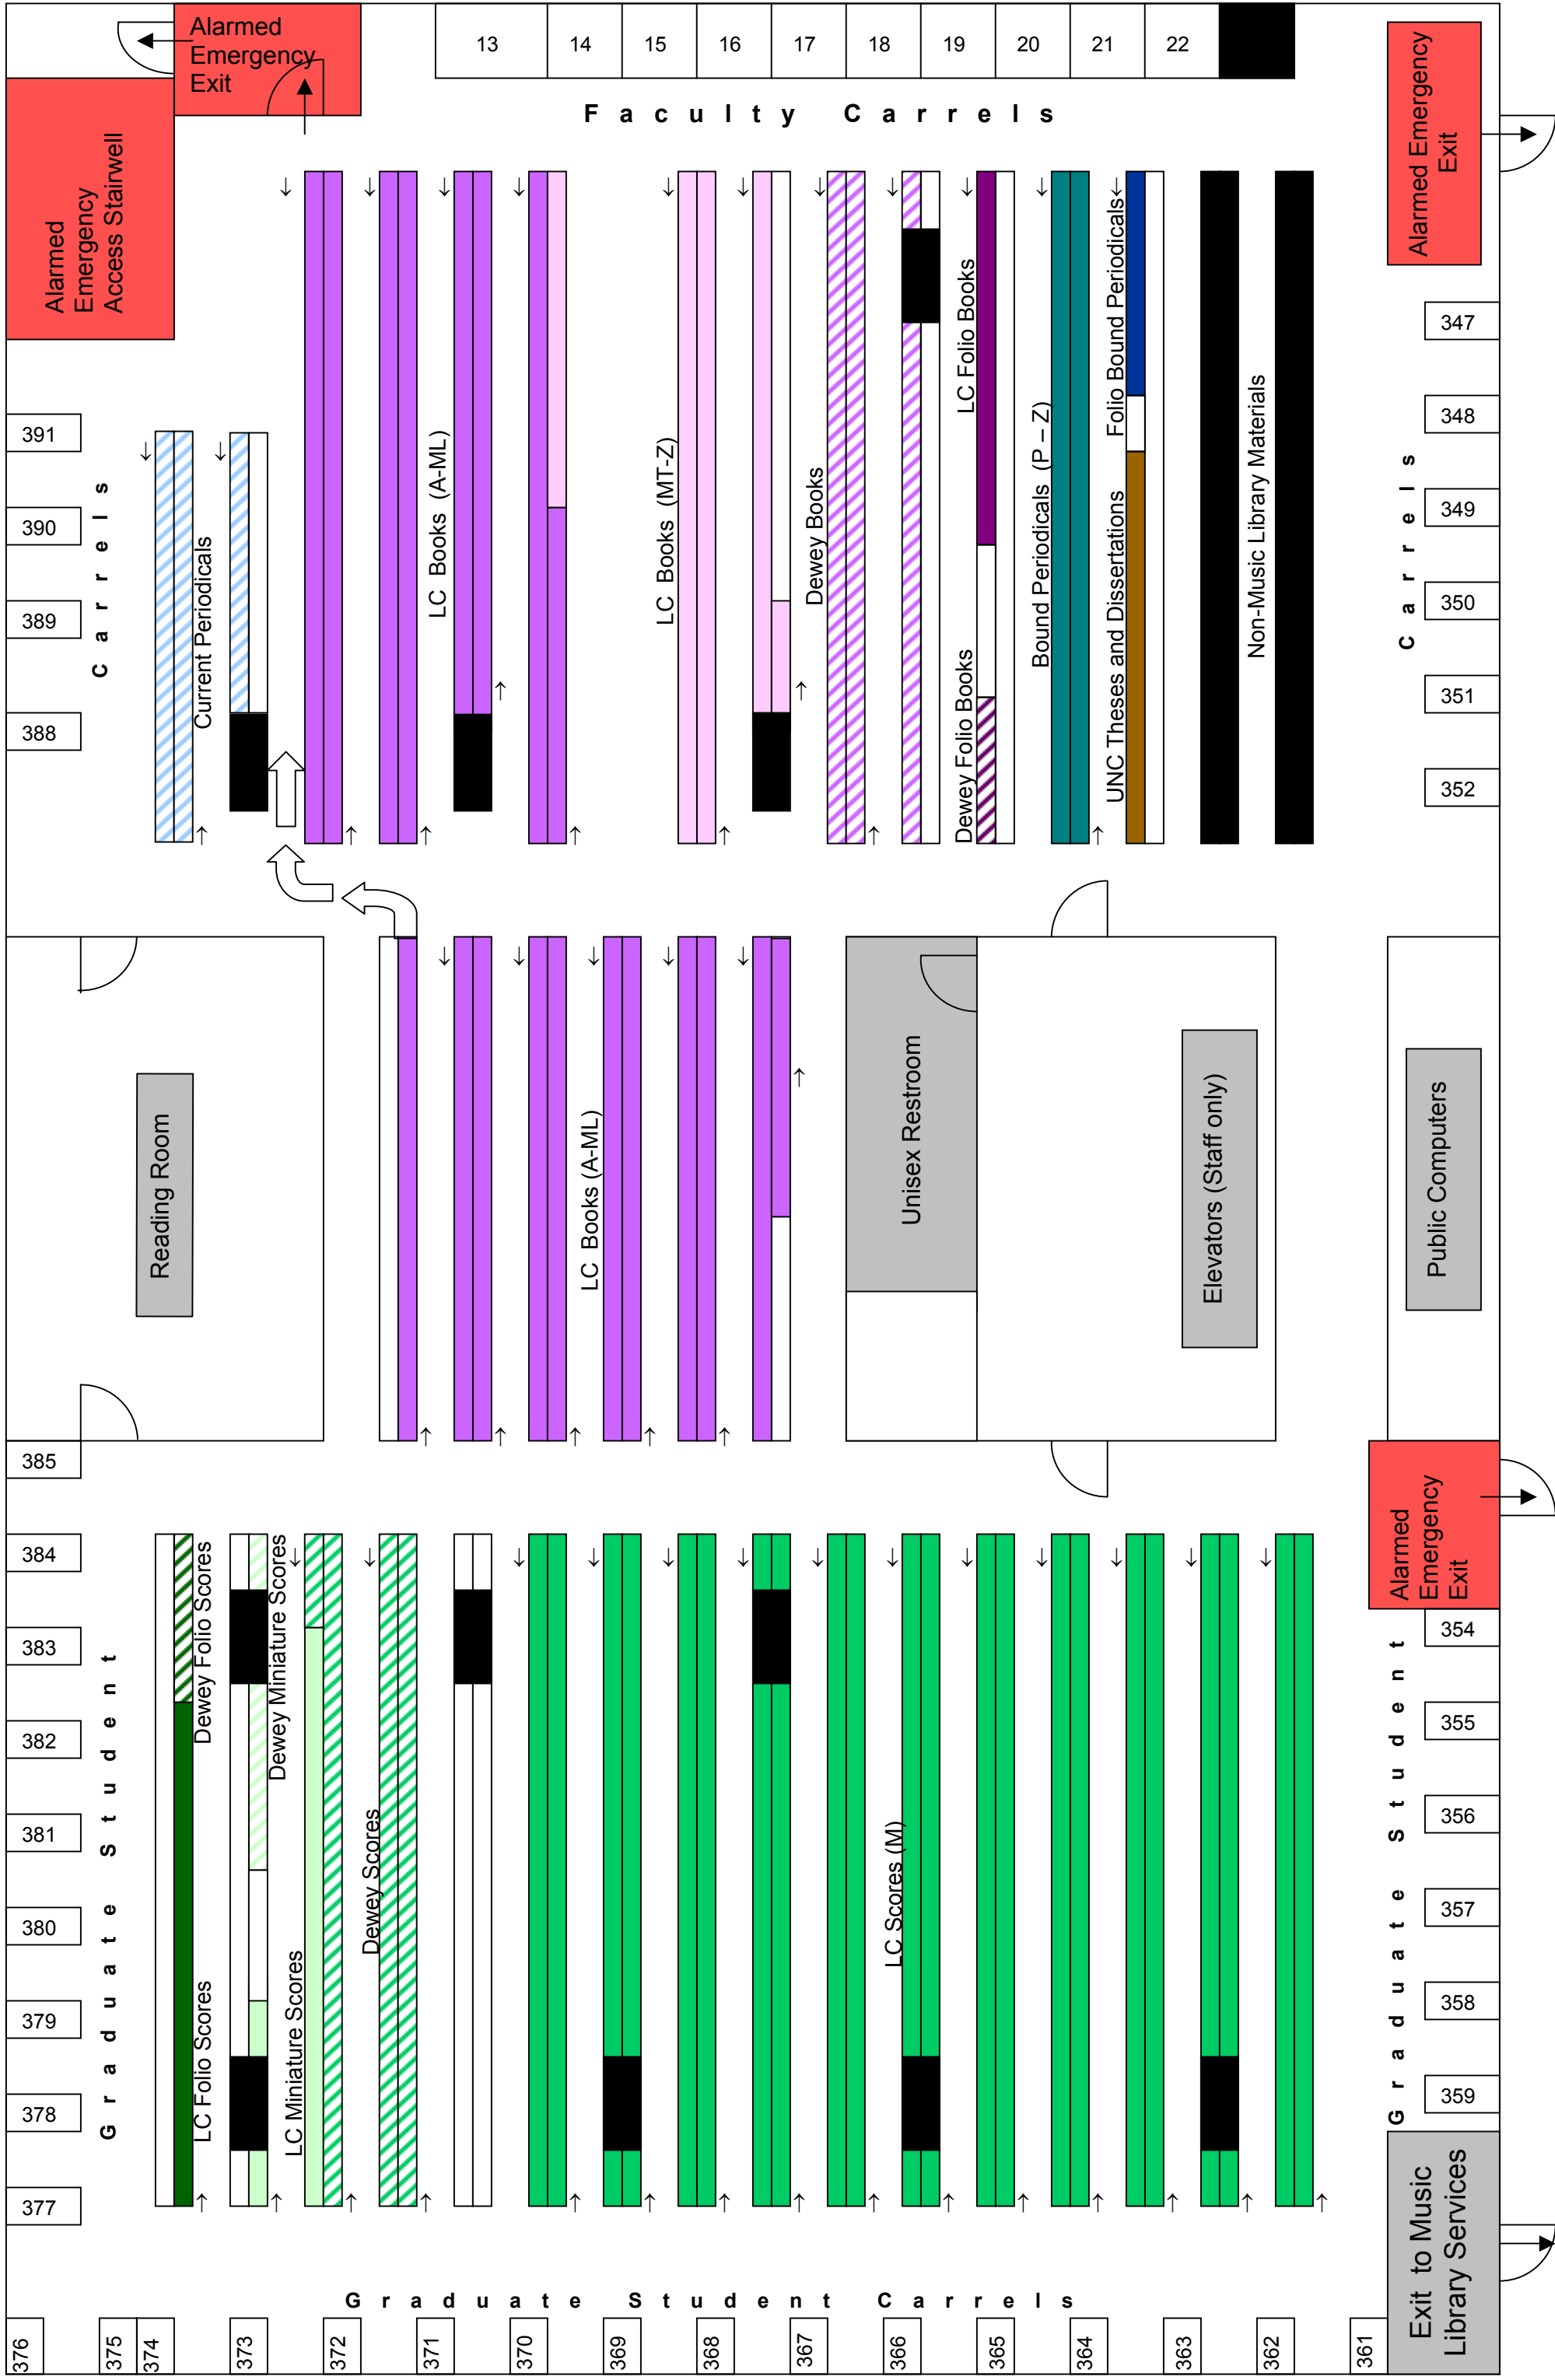

MAIN STACKS

376

375

374

373

Graduate Student Carrels

372

371

370

369

368

367

366

365

364

363

13

14

15

16

17

18

19

20